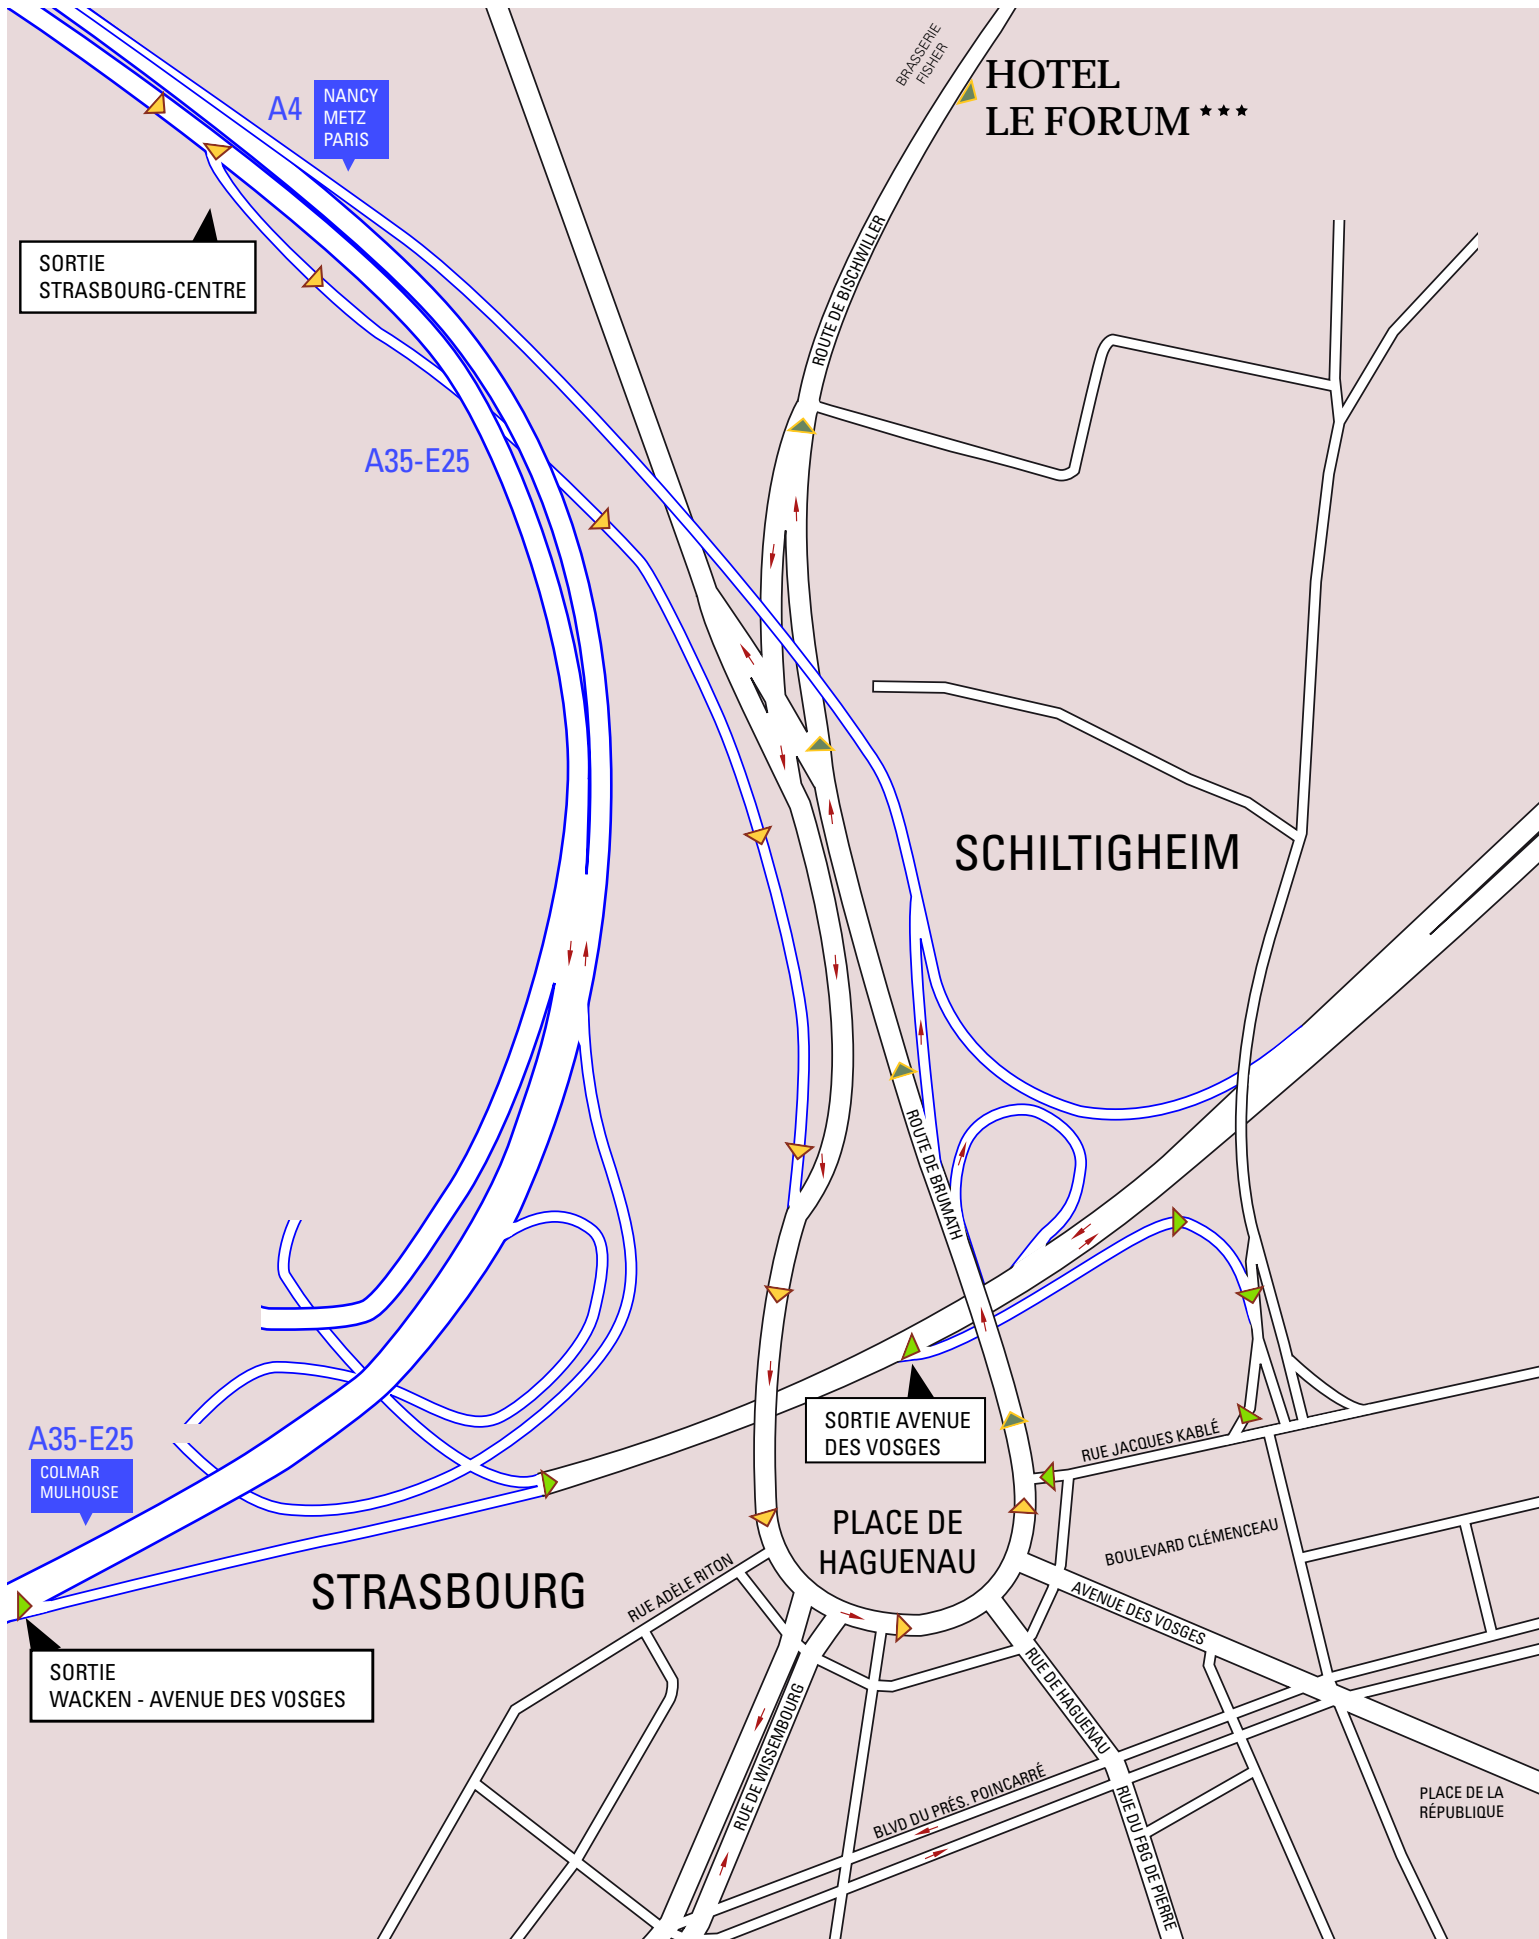

# HOTEL LE FORUM \*\*\*

50, ROUTE DE BISCHWILLER, 67300 SCHILTIGHEIM

TÉL:+33 (0)3 88 77 85 60 / FAX:+33 (0)3 88 77 85 33